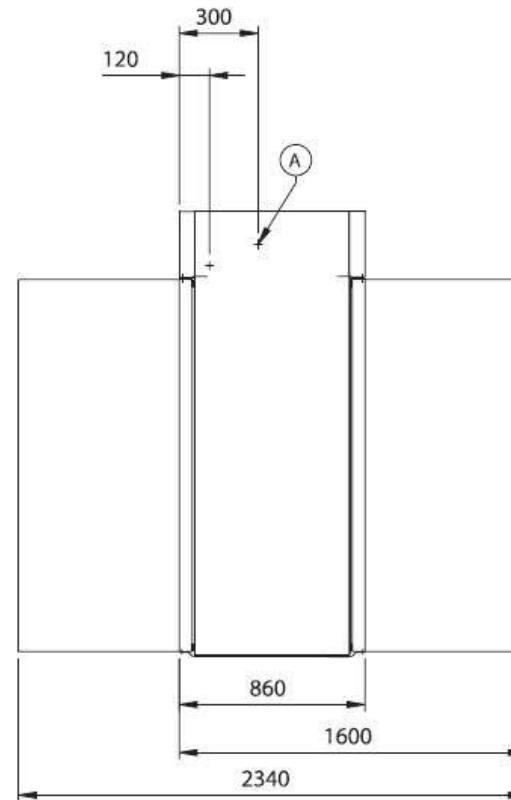

DURCHFAHR-WÄRMESCHRANK GN2/1 BAUREIHE 700

ROLL-THROUGH HEATING CABINETS GN 2/1, SERIES 700

Steckerfertig
Ready to plug in

- Ⓐ Elektroanschluss 230 V
Netzkabellänge 2,5 m
mit Schuko- Stecker
(CEE 7/7)
Power supply: 230 V,
power cable length:
2.5 m, with Euro plug
(CEE 7/7)