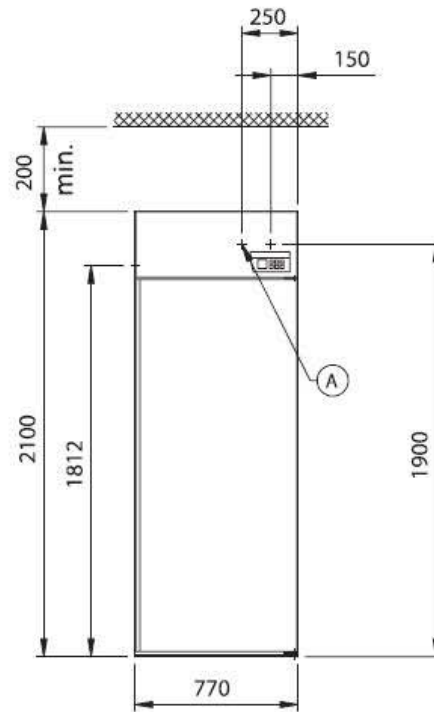

DURCHFAHR-WÄRMESCHRANK GN2/1 BAUREIHE 700

ROLL-THROUGH HEATING CABINETS GN 2/1, SERIES 700

Steckerfertig
Ready to plug in

- Ⓐ Elektroanschluss 230 V
Netzkabellänge 2,5 m
mit Schuko- Stecker
(CEE 7/7)
Power supply: 230 V,
power cable length:
2.5 m, with Euro plug
(CEE 7/7)